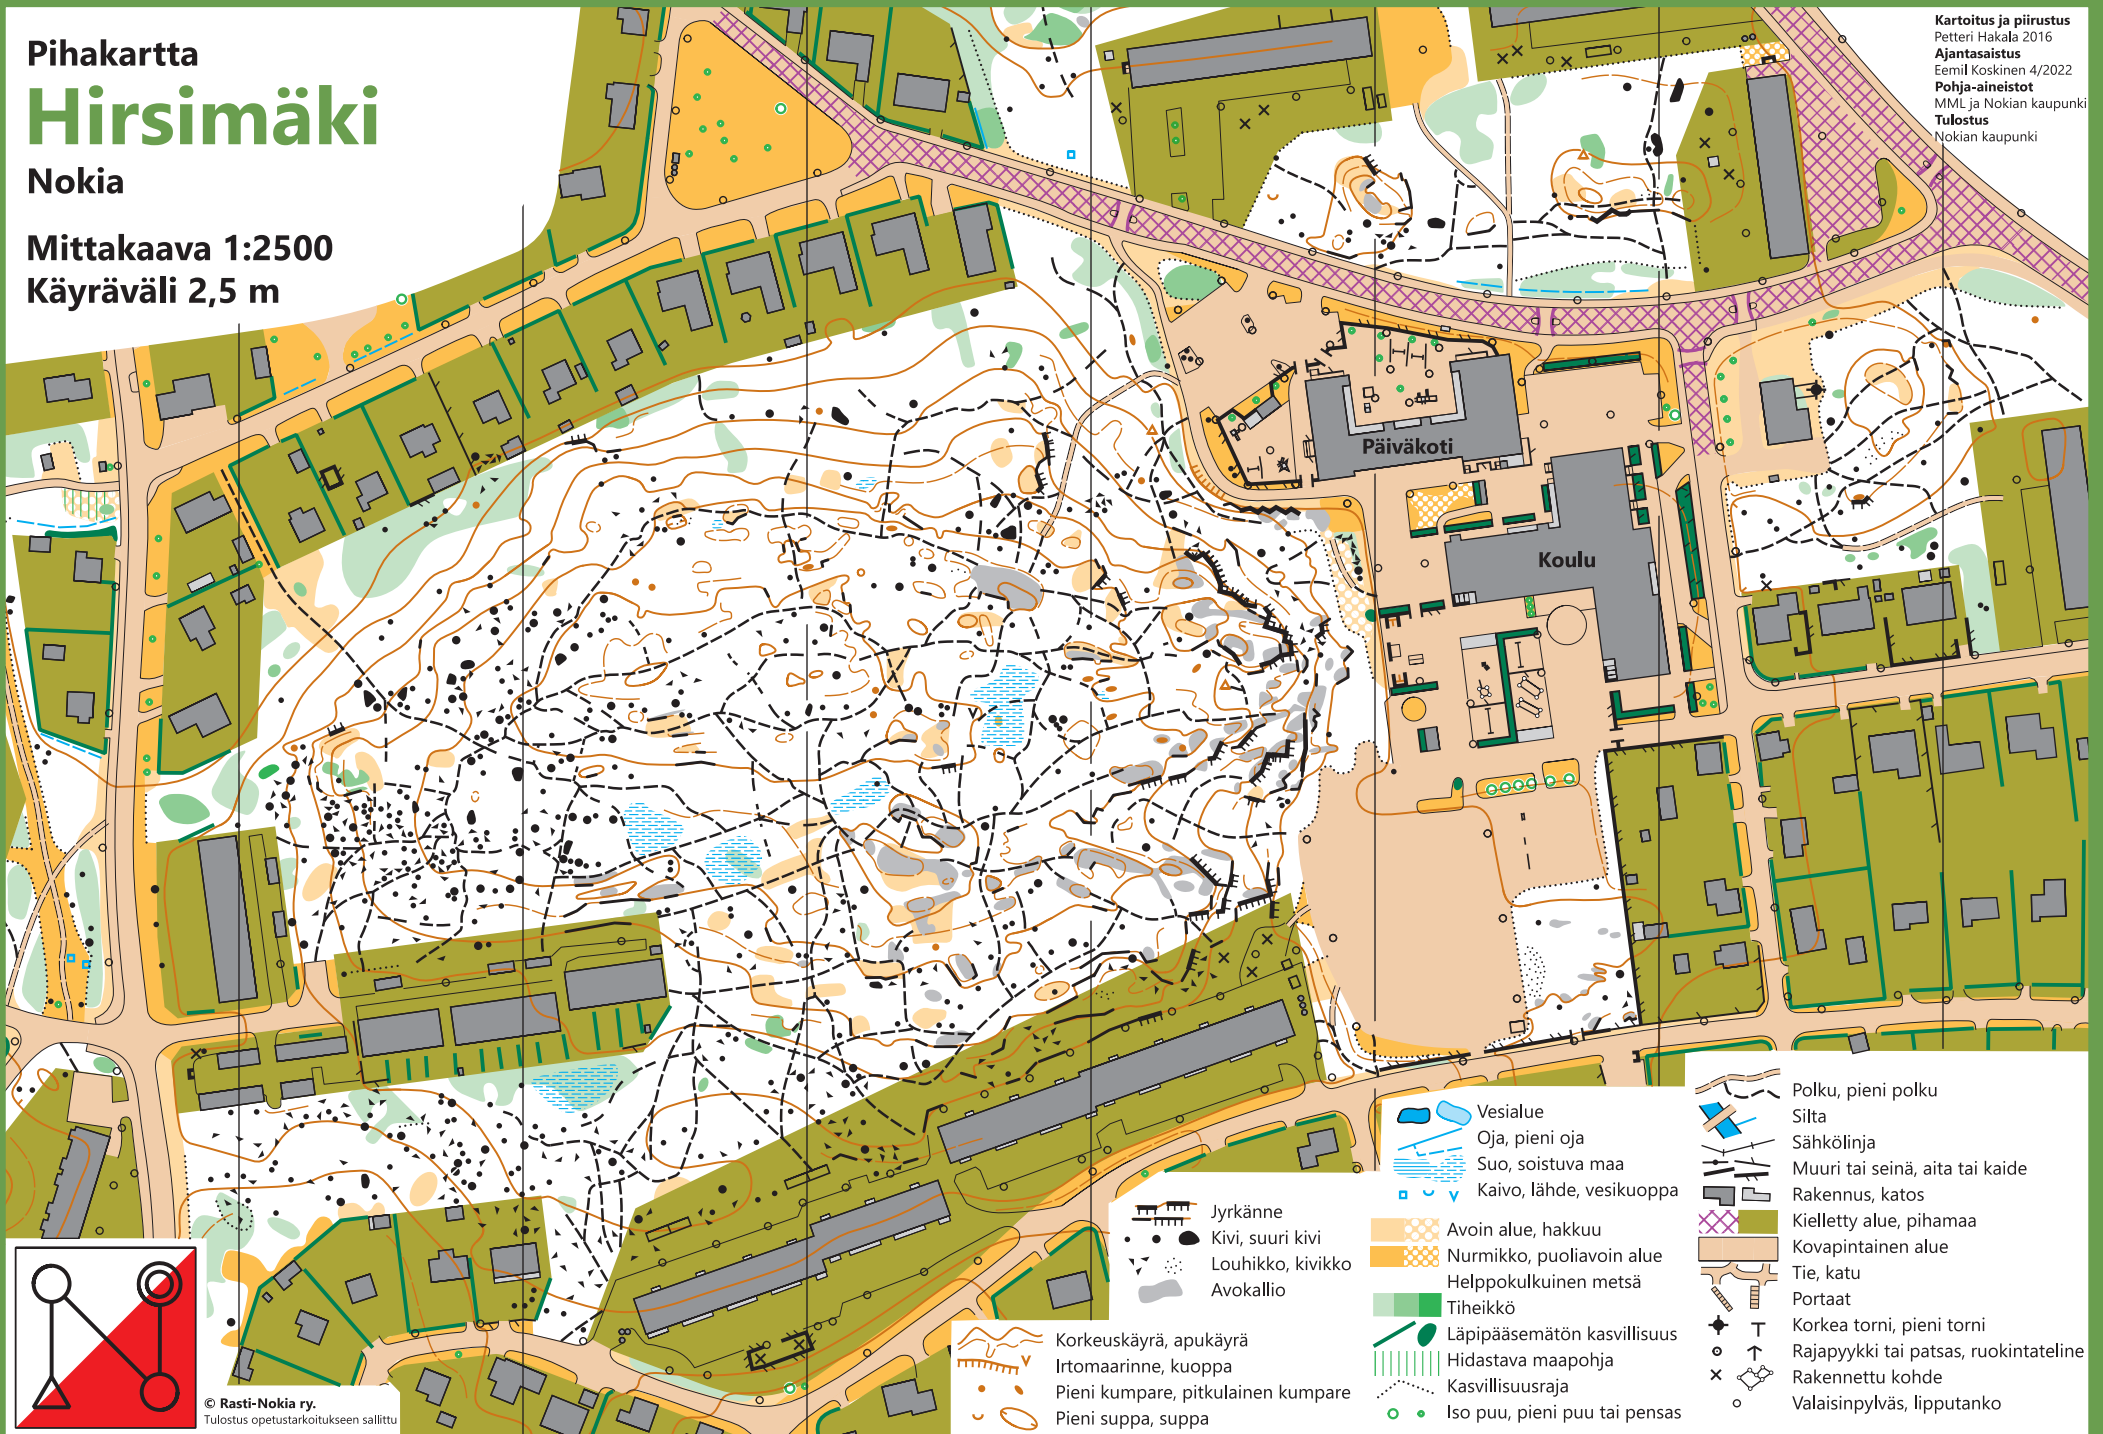

Pihakartta Hirsimäki

Nokia

Mittakaava 1:2500
Käyräväli 2,5 m

Kartoitus ja piirustus
Petteri Hakala 2016
Ajantasaistus
Eemil Koskinen 4/2022
Pohja-aineistot
MML ja Nokian kaupunki
Tulostus
Nokian kaupunki

© Rasti-Nokia ry.
Tulostus opetustarkoitukseen sallittu